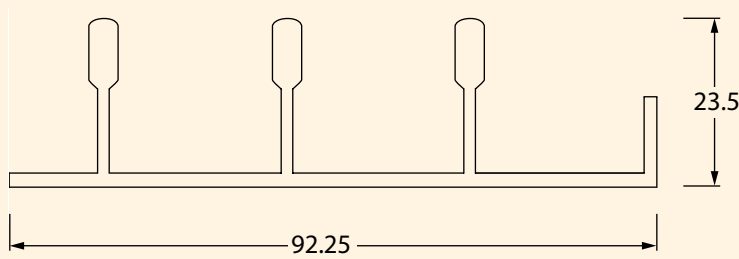

Rälsprofilerna har ett uppvik (på höger sida) som ska monteras inåt och förhindrar vatten att tränga in.