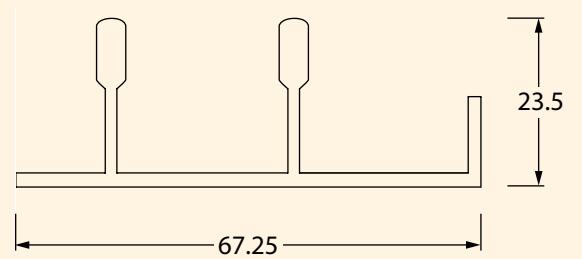

Rälsprofilerna har ett uppvik (på höger sida) som ska monteras inåt och förhindrar vatten att tränga in.