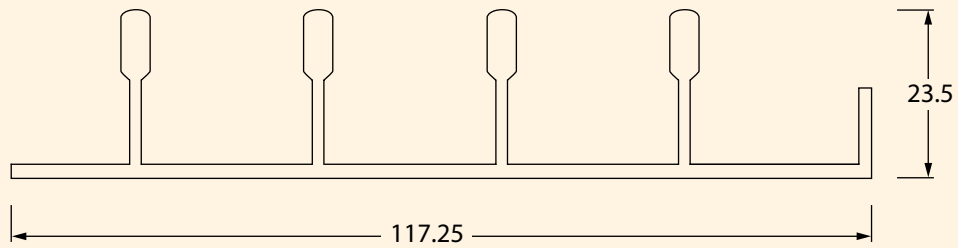

Rälsprofilerna har ett uppvik (på höger sida) som ska monteras inåt och förhindrar vatten att tränga in.