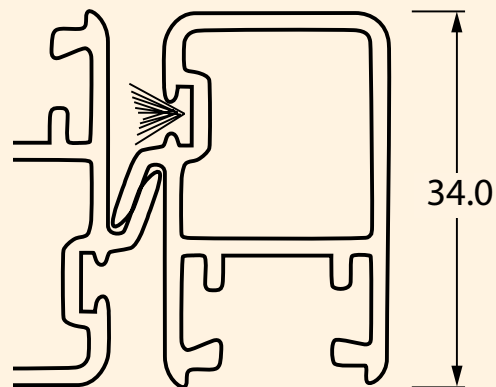

Rostfria kullagerhjul, som ger en lång livslängd, är standard i **NORDIC**.

Dubbla borstlister gör att dörrarna blir täta. Snäpplås finns som tillval.

*Rälsprofilerna har ett uppvik (på höger sida) som ska monteras inåt och förhindrar vatten att tränga in.*