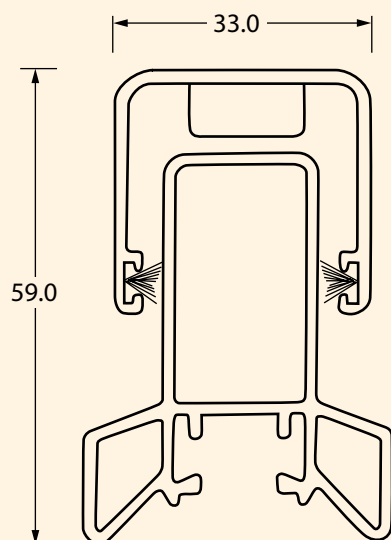

Rostfria kullagerhjul, som ger en lång livslängd, är standard i **NORDIC**.

Dubbla borstlister gör att dörrarna blir täta. Snäpplås finns som tillval.

*Rälsprofilerna har ett uppvik (på höger sida) som ska monteras inåt och förhindrar vatten att tränga in.*